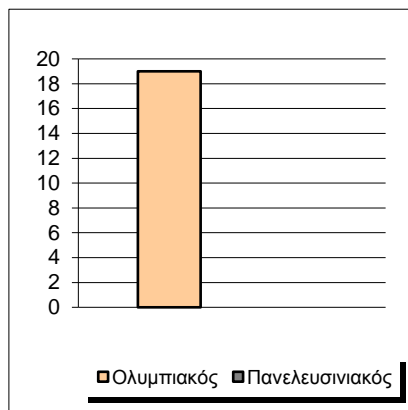

Starters - Subs ratio

Fastbreak Pts

Turnover Pts

Second Chance Pts

Possessions

Notes

Ο Ολυμπιακός είχε 105 κατοχές,
 εκ των οποίων κατέληξαν: 73 σε σουτ
 18 σε λάθος
 και 14 σε κερδ. φάουλ

GRAPHIC STATS

SCORE EVOLUTION

SCORE DIFFERENCE

LARGEST SCORING RUN

LARGEST LEAD