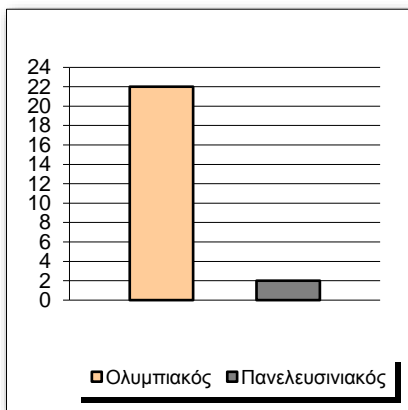

Starters - Subs ratio

Fastbreak Pts

Turnover Pts

Second Chance Pts

Possessions

Notes

Ο Ολυμπιακός είχε 105 κατοχές,
 εκ των οποίων κατέληξαν: 73 σε σουτ
 18 σε λάθος
 και 14 σε κερδ. φάουλ

GRAPHIC STATS

SCORE EVOLUTION

SCORE DIFFERENCE

LARGEST SCORING RUN

LARGEST LEAD