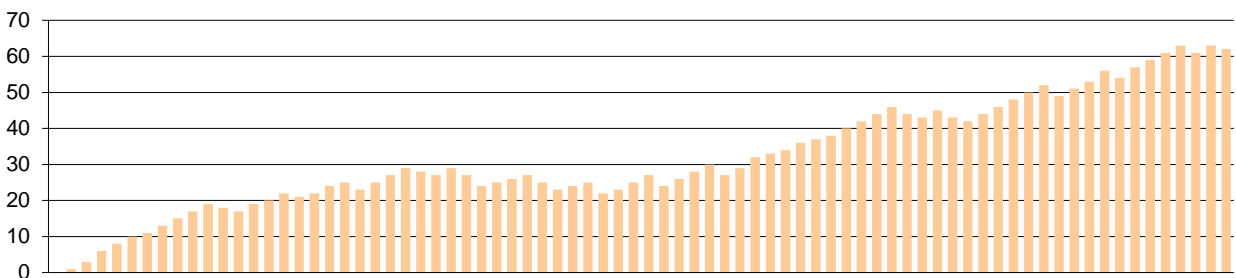

Starters - Subs ratio

Fastbreak Pts

Turnover Pts

Second Chance Pts

Possessions

Notes

Ο Ολυμπιακός είχε 105 κατοχές,
 εκ των οποίων κατέληξαν: 73 σε σουτ
 18 σε λάθος
 και 14 σε κερδ. φάουλ

GRAPHIC STATS

SCORE EVOLUTION

SCORE DIFFERENCE

LARGEST SCORING RUN

LARGEST LEAD