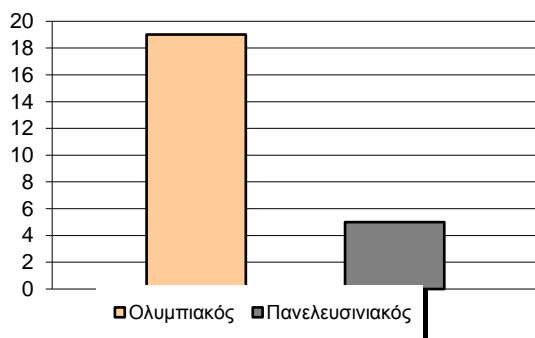

Starters - Subs ratio

Fastbreak Pts

Turnover Pts

Second Chance Pts

Possessions

Notes

Ο Ολυμπιακός είχε 105 κατοχές,
 εκ των οποίων κατέληξαν: 73 σε σουτ
 18 σε λάθος
 και 14 σε κερδ. φάουλ

GRAPHIC STATS

SCORE EVOLUTION

SCORE DIFFERENCE

LARGEST SCORING RUN

LARGEST LEAD