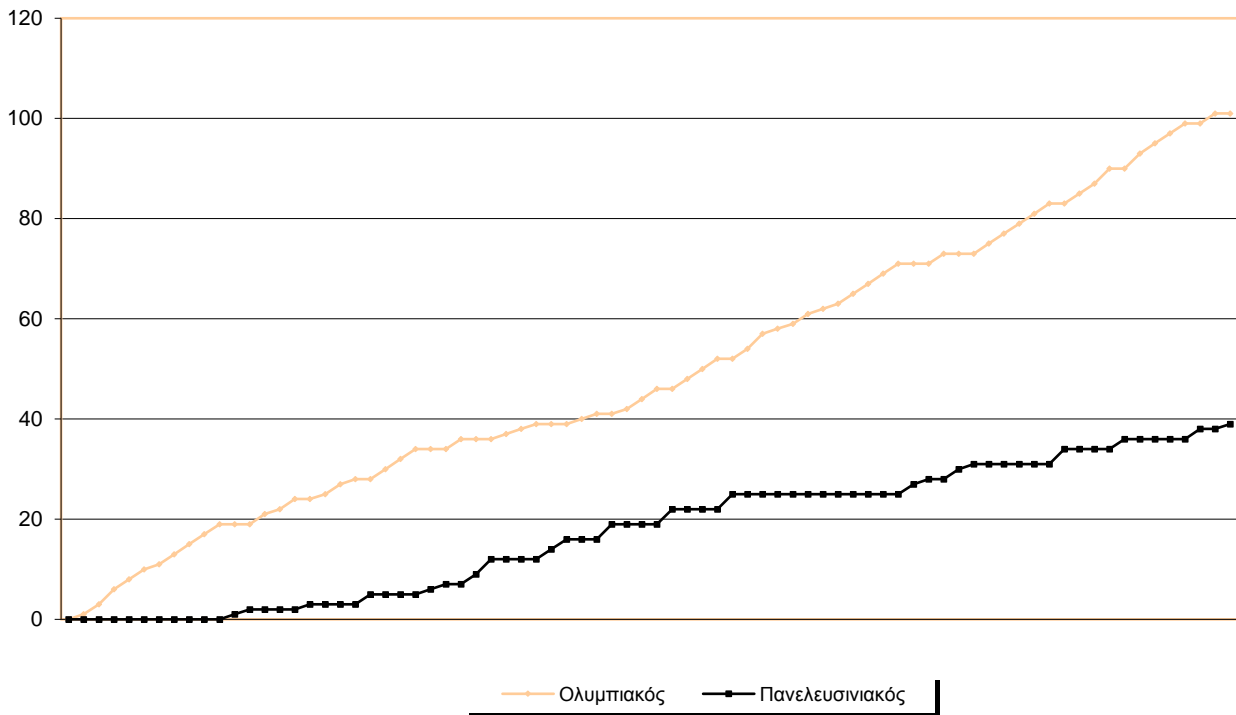

Starters - Subs ratio

Fastbreak Pts

Turnover Pts

Second Chance Pts

Possessions

Notes

Ο Ολυμπιακός είχε 105 κατοχές,
 εκ των οποίων κατέληξαν: 73 σε σουτ
 18 σε λάθος
 και 14 σε κερδ. φάουλ

GRAPHIC STATS

SCORE EVOLUTION

SCORE DIFFERENCE

LARGEST SCORING RUN

LARGEST LEAD