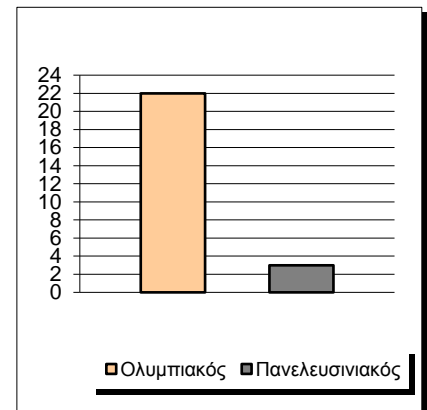

Starters - Subs ratio

Fastbreak Pts

Turnover Pts

Second Chance Pts

Possessions

Notes

Ο Ολυμπιακός είχε 105 κατοχές,
 εκ των οποίων κατέληξαν: 73 σε σουτ
 18 σε λάθος
 και 14 σε κερδ. φάουλ

GRAPHIC STATS

SCORE EVOLUTION

SCORE DIFFERENCE

LARGEST SCORING RUN

LARGEST LEAD