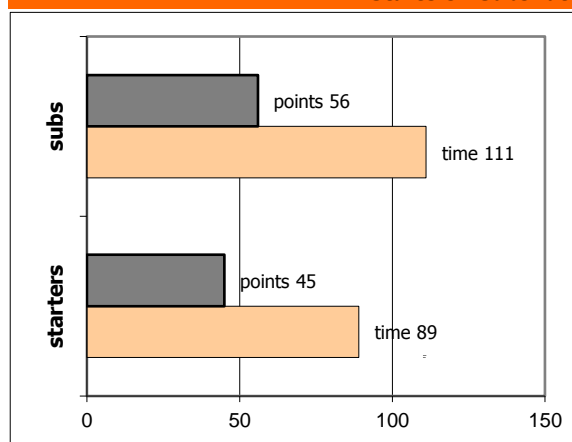

End of Quarter	1	2	3	4
Ολυμπιακός	36	54	75	101
Πανελευσινακός	9	25	31	39

Ολυμπιακός

Coach: Γ. Παντελάκης, Μ. Τζαγιαβίλι

Fastbreaks: 11 / 13

#	Player	Time (min)	Pts	Ft	2Fg	3Fg	+/-	Rbs		As	St	Tu	Bl	Fouls		Eff
								de	of					dr	co	
4	Νότπας Γ.	16	6	0 / 0	3 / 5	0 / 0	18	3	1	3	0	2	0	0	0	9
5	Μπέκας Γ.	16	7	5 / 5	1 / 2	0 / 1	19	1	1	2	1	2	0	3	2	8
6	Παγουλάτος Αλ.	19	15	1 / 2	7 / 9	0 / 5	41	6	1	1	1	2	0	1	1	14
7	Νάστας Α.	16	11	0 / 0	4 / 6	1 / 2	40	4	3	4	4	3	0	0	3	20
8	Δελής Β.	17	9	0 / 0	3 / 5	1 / 3	39	2	0	0	4	1	0	0	0	10
9	Παραλίκας Σ.	18	3	1 / 2	1 / 3	0 / 2	36	3	1	8	0	1	0	2	0	9
10	Γεωργαντάς Ηλ.	14	4	0 / 2	2 / 2	0 / 1	3	2	0	2	0	2	0	1	0	3
11	Βαρδής Αχ.	15	2	0 / 0	1 / 2	0 / 1	25	4	0	2	1	2	0	1	2	5
12	Γκίκας Στ.	19	7	1 / 2	3 / 5	0 / 0	38	5	4	0	2	0	1	1	1	16
13	Κυλινηρέας Αλ.	14	2	2 / 2	0 / 0	0 / 0	3	1	0	0	1	1	0	1	1	3
14	Μπουζούλας Β.	19	21	1 / 2	7 / 8	2 / 4	25	7	4	0	1	0	1	1	3	30
15	Στριμπάκος Κ.	17	14	4 / 5	5 / 7	0 / 0	23	2	3	1	2	1	2	3	1	20
Team								0	1			1		0	0	
1st quarter			36	5 / 9	14 / 20	1 / 4		10	9	8	7	3	3	5	5	57
2nd quarter			18	6 / 9	6 / 8	0 / 5		9	3	3	1	5	0	5	1	19
3rd quarter			21	4 / 4	7 / 12	1 / 3		10	3	5	5	6	0	3	5	31
4th quarter			26	0 / 0	10 / 14	2 / 7		11	4	7	4	4	1	1	3	40
Final Stats		200	101	15 / 22	37 / 54	4 / 19	310	40	19	23	17	18	4	14	14	147
				68%	69%	21%		59								

Starters - Subs ratio

Fastbreak Pts

Turnover Pts

Second Chance Pts

Possessions

Notes

Ο Ολυμπιακός είχε 105 κατοχές,
 εκ των οποίων κατέληξαν: 73 σε σουτ
 18 σε λάθος
 και 14 σε κερδ. φάουλ

GRAPHIC STATS